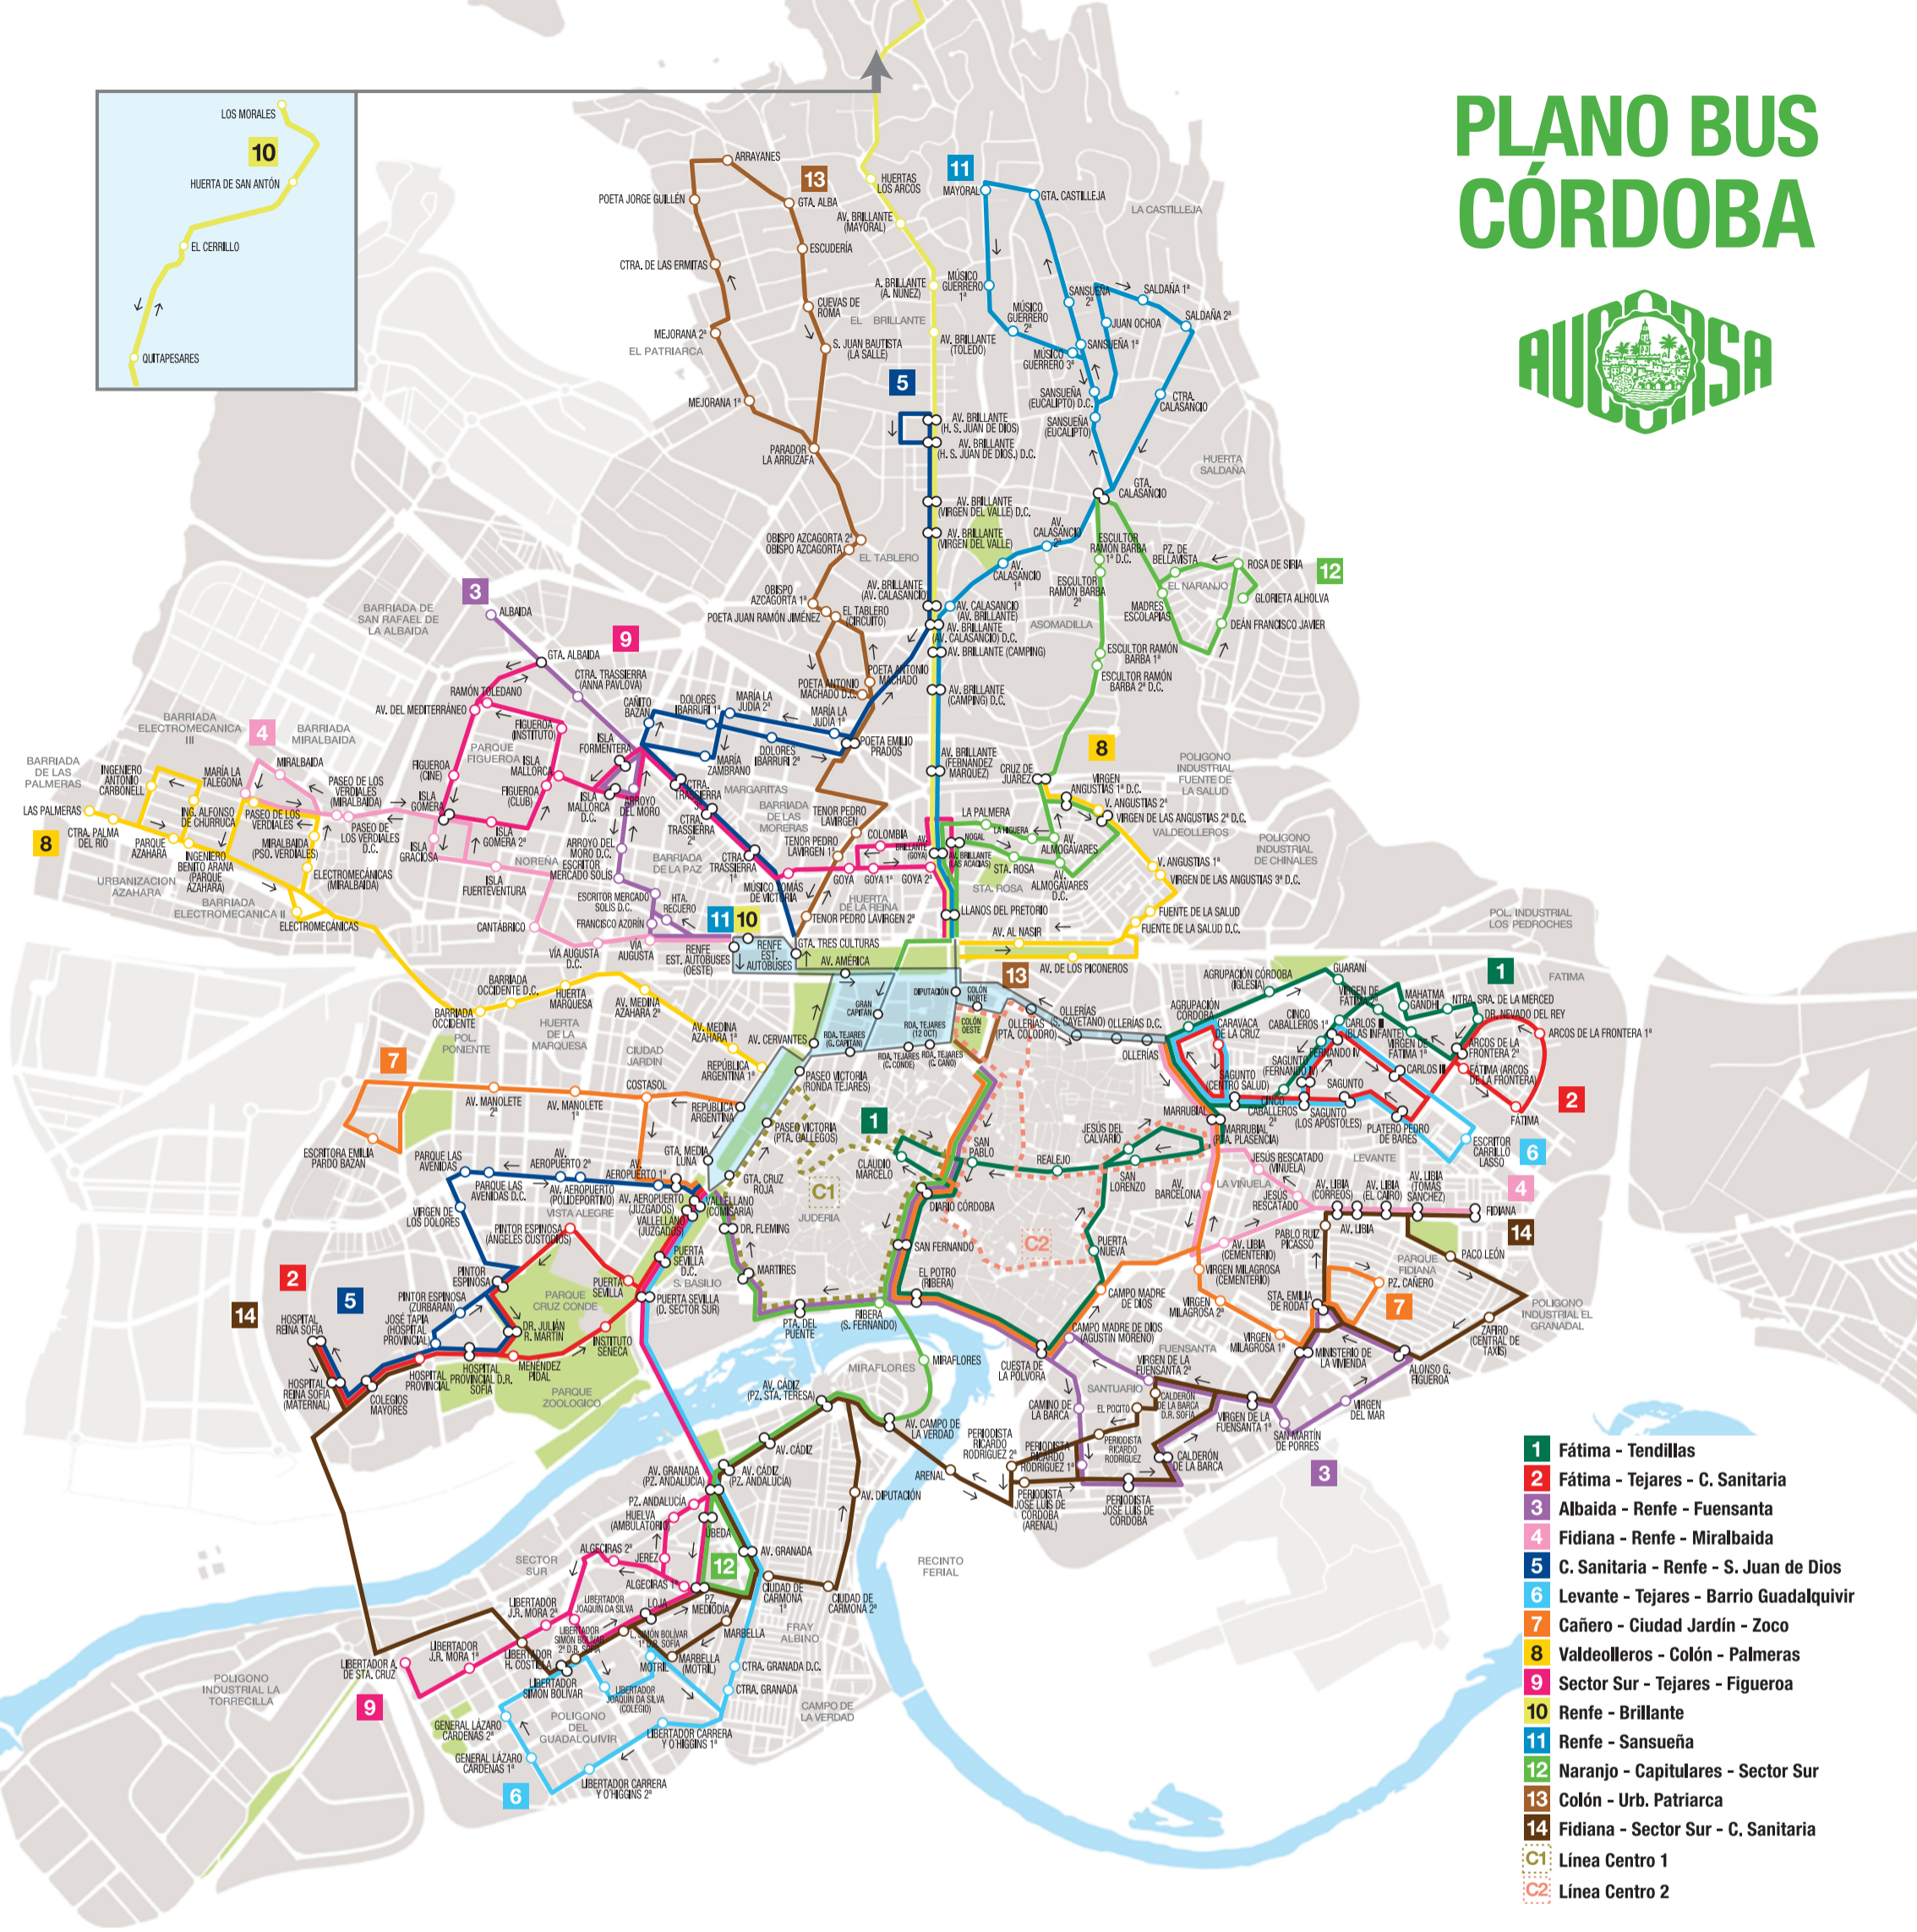

PLANO BUS CORDOBA

- 1** Fátima - Tendillas
- 2** Fátima - Tejares - C. Sanitaria
- 3** Albaida - Renfe - Fuensanta
- 4** Fidiana - Renfe - Miralbaida
- 5** C. Sanitaria - Renfe - S. Juan de Dios
- 6** Levante - Tejares - Barrio Guadalquivir
- 7** Cañero - Ciudad Jardín - Zoco
- 8** Valdeolleros - Colón - Palmeras
- 9** Sector Sur - Tejares - Figueroa
- 10** Renfe - Brillante
- 11** Renfe - Sansueña
- 12** Naranjo - Capitulares - Sector Sur
- 13** Colón - Urb. Patriarca
- 14** Fidiana - Sector Sur - C. Sanitaria
- C1** Línea Centro 1
- C2** Línea Centro 2

* Los horarios resaltados en cursiva efectúan solamente medio viaje finalizando su recorrido en la contracabecera