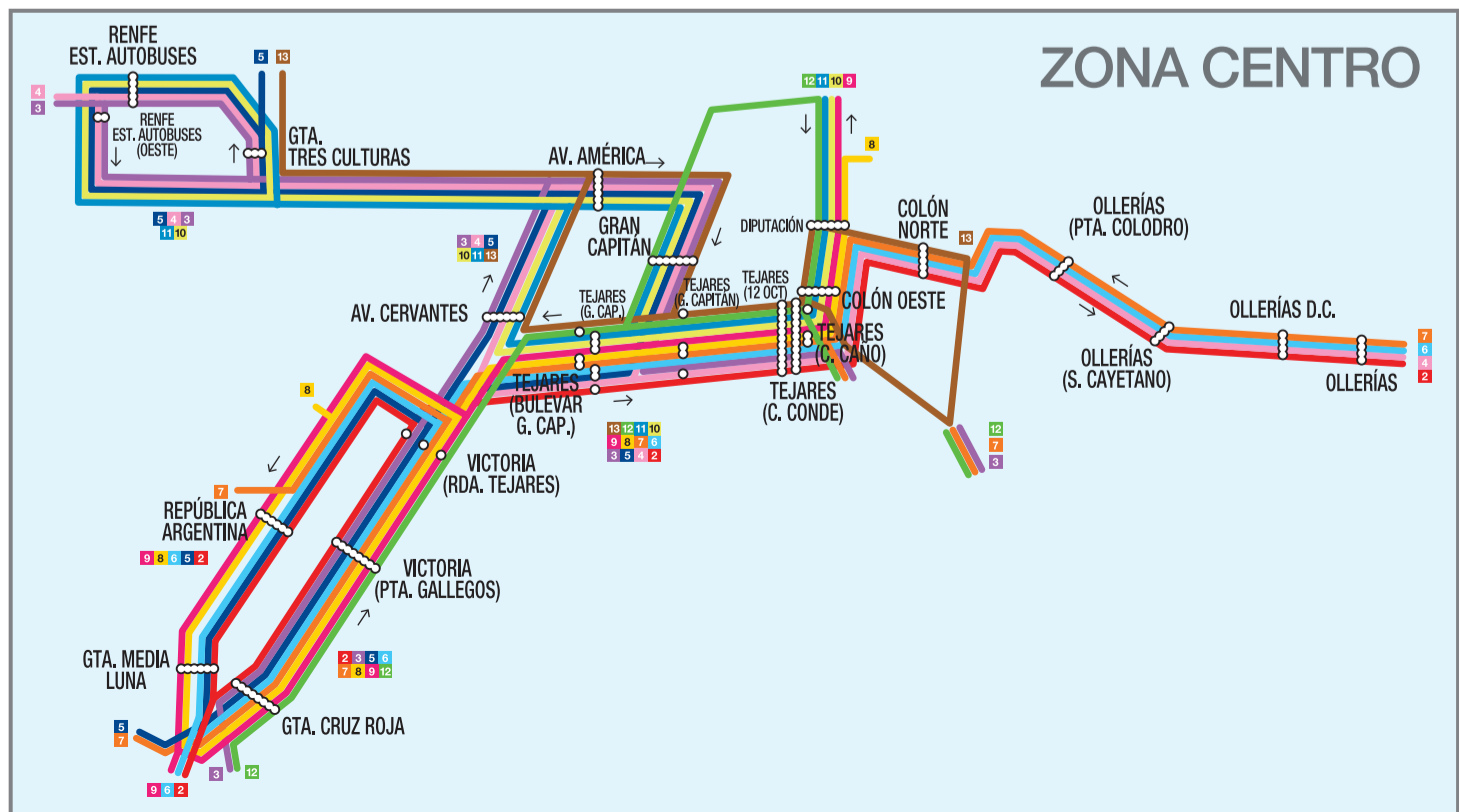

PLANO BUS CORDOBA

- **1** Fátima - Tendillas
- **2** Fátima - Tejares - C. Sanitaria
- **3** Albaida - Renfe - Fuensanta
- **4** Fidiana - Renfe - Miralbaida
- **5** C. Sanitaria - Renfe - S. Juan de Dios
- **6** Levante - Tejares - Barrio Guadalquivir
- **7** Cañero - Ciudad Jardín - Zoco
- **8** Valdeolleros - Colón - Palmeras
- **9** Sector Sur - Tejares - Figueroa
- **10** Renfe - Brillante
- **11** Renfe - Sansueña
- **12** Naranjo - Capitulares - Sector Sur
- **13** Colón - Urb. Patriarca
- **14** Fidiana - Sector Sur - C. Sanitaria
- **C1** Línea Centro 1
- **C2** Línea Centro 2

- Paradas
- Líneas centro
- Hospital
- Estación Bus
- Estación Tren
- Parada Terminal